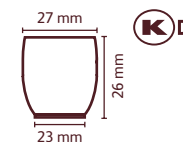

Snobinette

Référence : CHD-CP-09664-999
Conditionnement : Carton de 270 pièces
Référence : CHD-CP-13891-999
Conditionnement : Carton de 90 pièces
Petit conditionnement