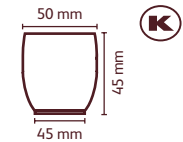

Marie-José

Référence : CHD-CP-09662-999
Conditionnement : Carton de 132 pièces